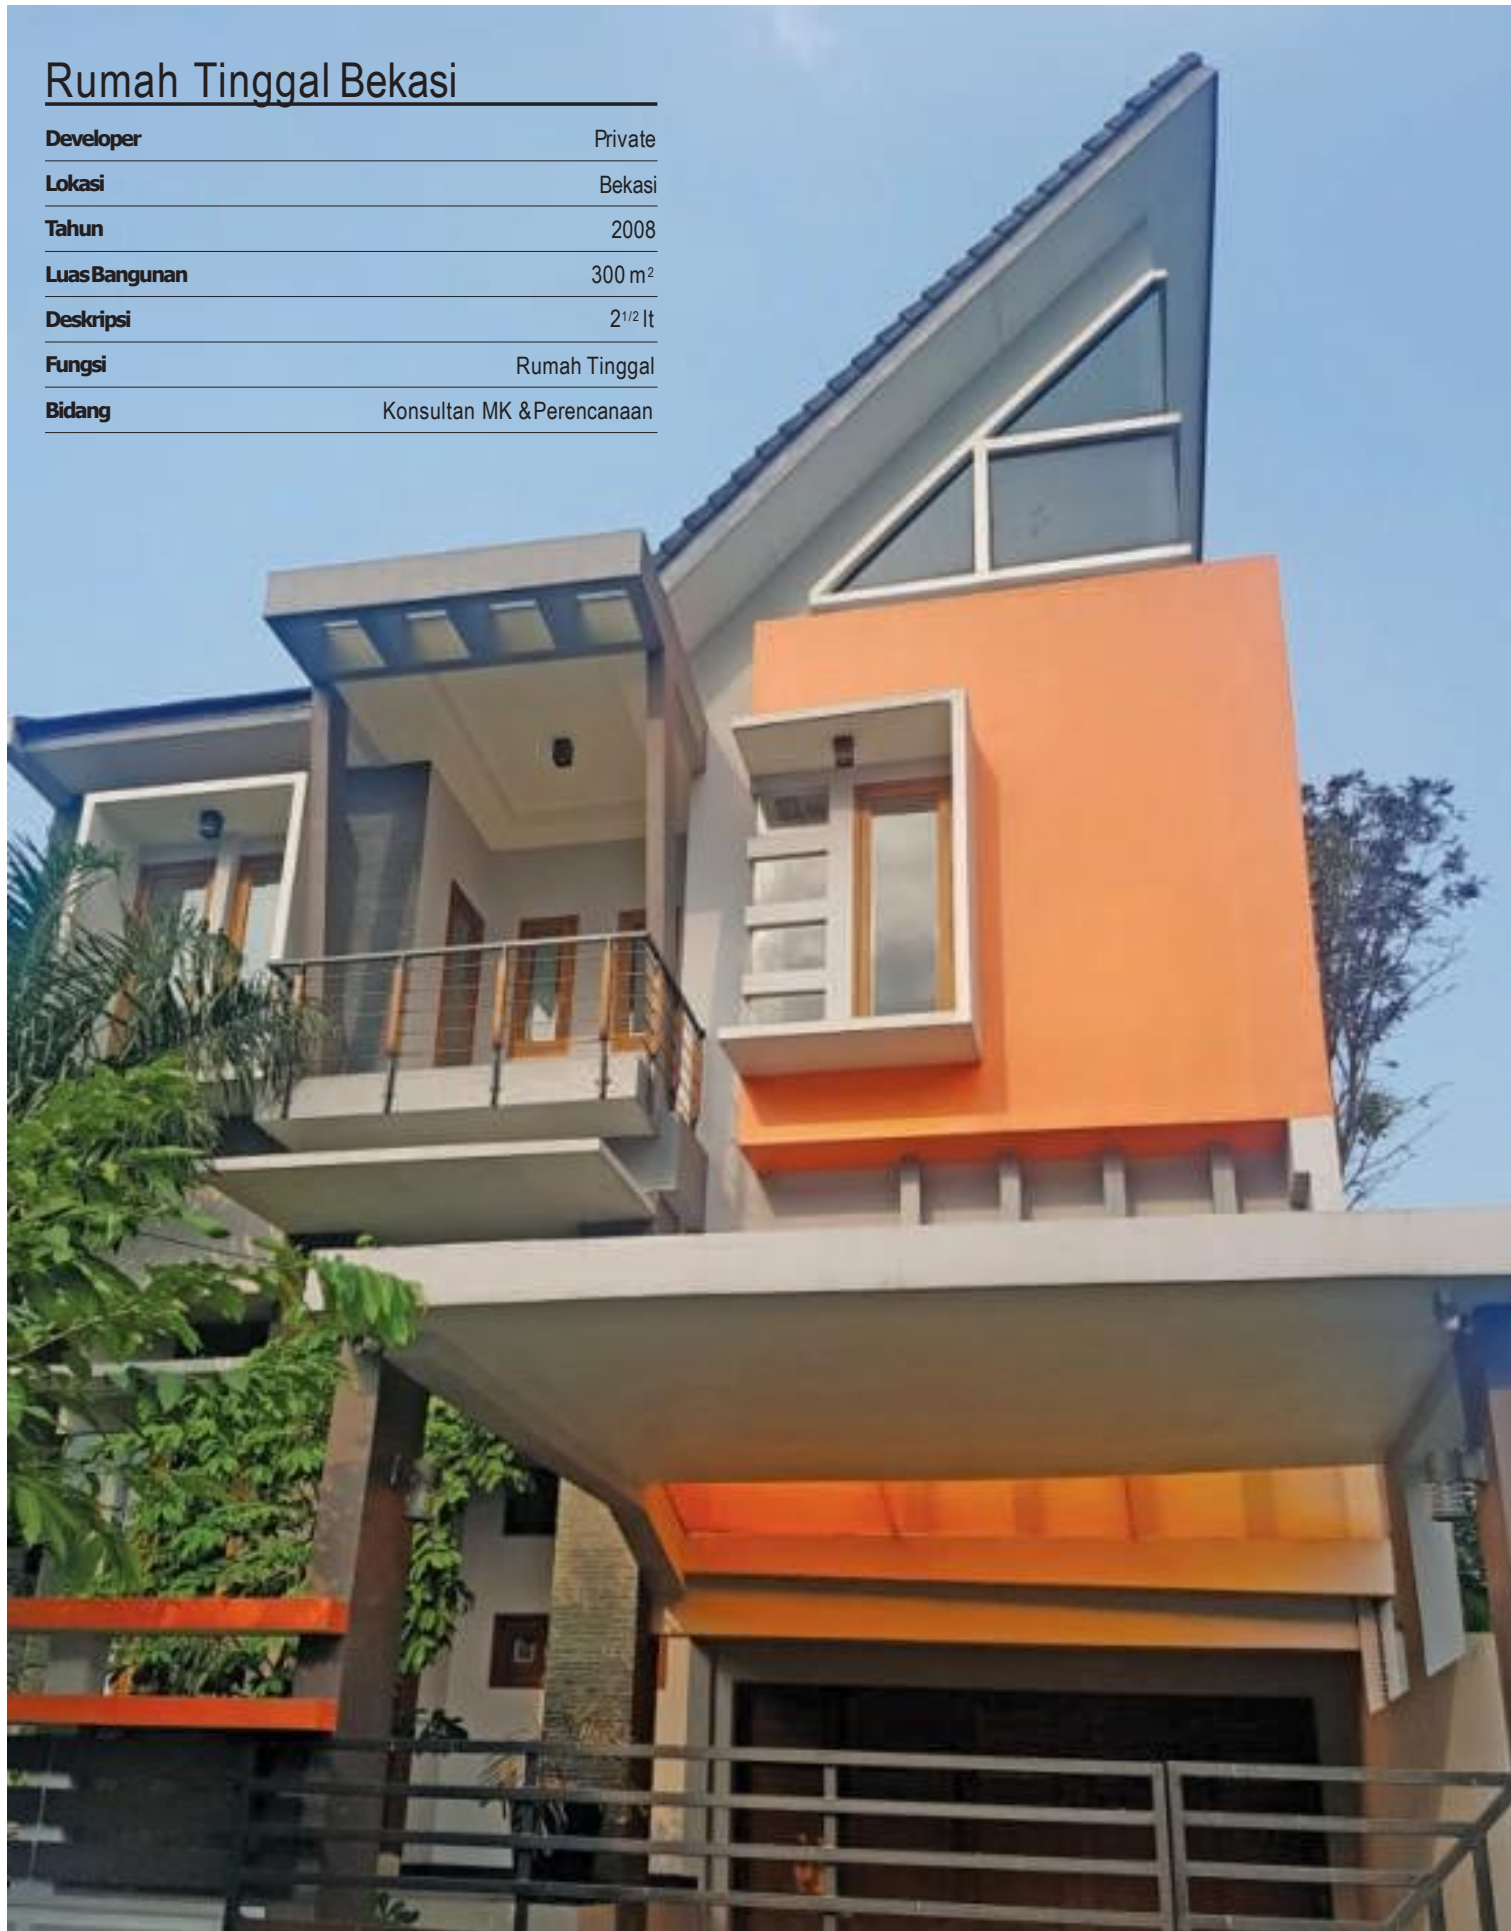

Rumah Tinggal Bekasi

Developer	Private
Lokasi	Bekasi
Tahun	2008
Luas Bangunan	300 m ²
Deskripsi	2 ¹ / ₂ lt
Fungsi	Rumah Tinggal
Bidang	Konsultan MK & Perencanaan

Rumah Tinggal Purwokerto

Developer	Private
Lokasi	Purwokerto
Tahun	2012
Luas Bangunan	600 m ²
Deskripsi	2 lt
Fungsi	Rumah Tinggal
Bidang	Konsultan MK & Perencanaan

Rumah Tinggal Bekasi(2)

Developer	Private
Lokasi	Bekasi
Tahun	2008
Luas Bangunan	400 m ²
Deskripsi	2 lt
Fungsi	Rumah Tinggal
Bidang	Konsultan MK & Perencanaan

Rumah Peristirahatan Bank Indonesia

Developer	BANK INDONESIA
Lokasi	Murai Puncak Bogor
Tahun	2018
Luas Bangunan	???
Deskripsi	??
Fungsi	Rumah Tinggal
Bidang	Konsultan MK